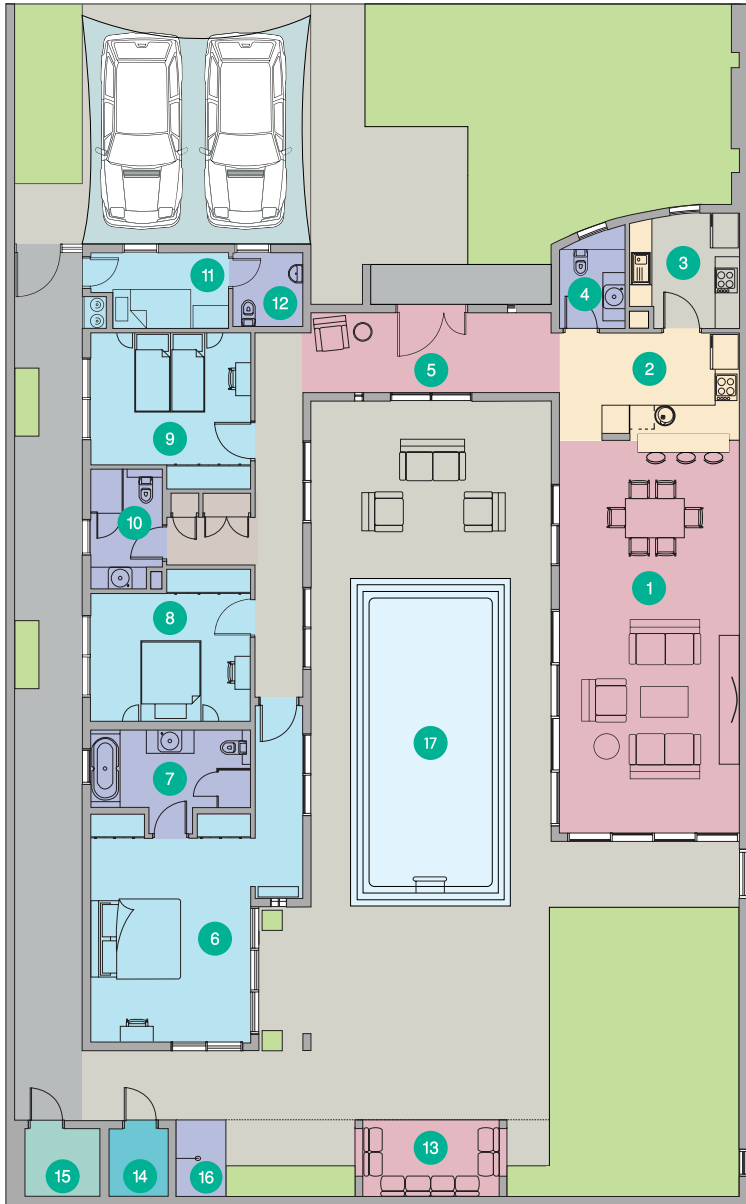

تم تصميم بيت الدرّة بحيث تحيط كل الغرف ببركة السباحة، وهي شبه وظلة، بحيث يمكنك الاستمتاع بمنظر السماء خلال الليل والنهار.

The Bait Al Durra villa is designed around a centrally located indoor swimming pool. The pool is open to the sky and has drapes over it to allow sunlight and moonlight.

بيت الدرّة

عُرِفَت البحرين قديماً بالبيوت التي تتميز بالخصوصية والدفع، حيث يتوسط الحوش (الفناء) الغرف التي تحيط بالبيت من كل جانب.

بيت الدرّة يمزج التراث البحريني بالحدّثة، ليعطي الطابع البحريني الحديث. وقد تم بناء فلل بيت الدرّة في وسط جزر الفيروز، حيث تحيط بها من كل جانب الفلل السكنية والشواطئ وذلك لإضفاء المزيد من الدفع والخصوصية على المنزل.

صممت لتتناسب أسلوب حياتك designed to conform to your lifestyle

يعكس بيت الدرّة بكل تفاصيله منتهى جودة البناء ويتميز بنوافذه الكبيرة والمتعددة المعلقة على الساحة الداخلية للمنزل، والتي لا تضيء المزيد من الإضاءة فحسب، وإنما تسمح بدخول أكبر كمية من الإضاءة الطبيعية.

Every aspect of Bait Al Durra reflects the superior quality of the construction. The floor-to-roof high glass panels not only add to the feeling of spaciousness but also bring in ample natural light.

المساحات your space